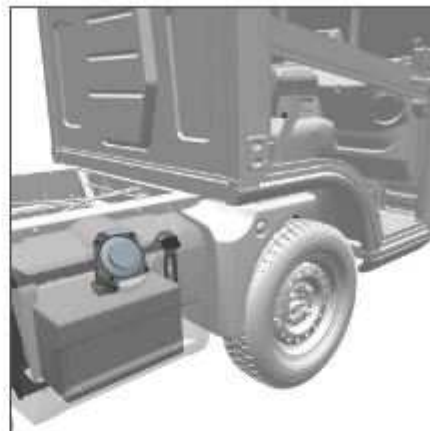

ACCESSOIRES POUR G4

DIRECTION ASSISTEE

Ref: 7305006

SOUFFLANT ELECTRIQUE 700W

Ref: 7305024

CHAUFFAGE THERMIQUE

Ref: 7305025

PROTECTION PORTES