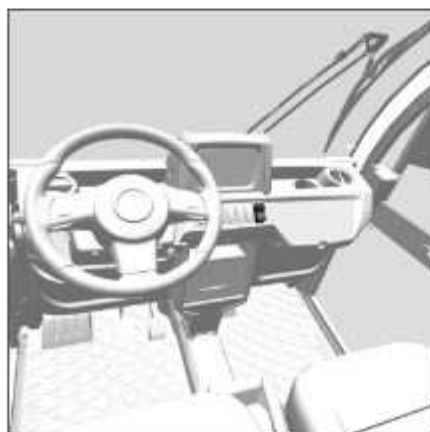

PRISE USB

Ref: 7305020