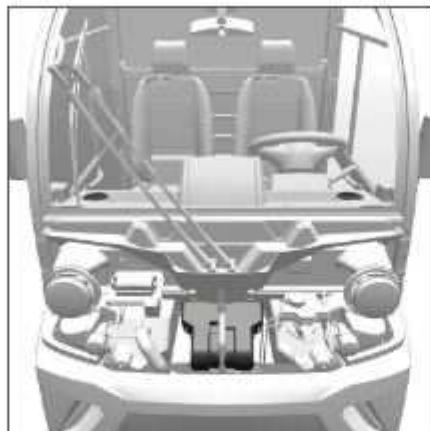

ACCESSOIRES POUR G4

DIRECTION ASSISTEE

Ref: 7305006

SOUFFLANT ELECTRIQUE 700W

Ref: 7305024

CHAUFFAGE THERMIQUE

Ref: 7305025

PROTECTION PORTES