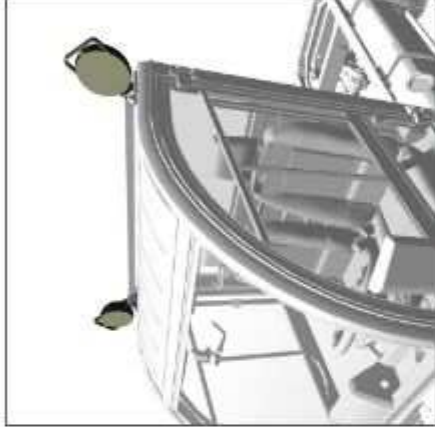

Bâche sur réhausses
Ref: 7305053

filet sur réhausse
Ref: 7305117

GYROphare
Ref: 7305035

AK5
Ref: 7305036

Phare de travail
Ref: 7305037

BANDES CLASSE 2
Ref: 7305038

ATTELAGE MIXTE
Ref: 7305011

ATTELAGE ROCKINGER
Ref: 7305012