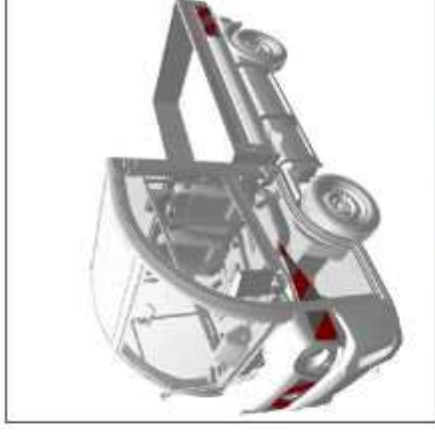

Bâche sur réhausses
Ref: 7305053

filet sur réhausse
Ref: 7305117

GYROphare
Ref: 7305035

AK5
Ref: 7305036

Phare de travail
Ref: 7305037

BANDES CLASSE 2
Ref: 7305038

ATTELAGE MIXTE
Ref: 7305011

ATTELAGE ROCKINGER
Ref: 7305012