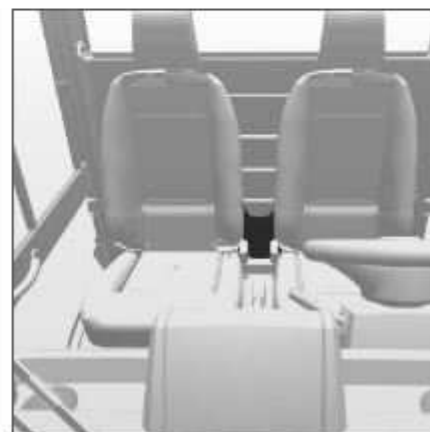

PORTE DOCUMENTS

Ref: 7305023