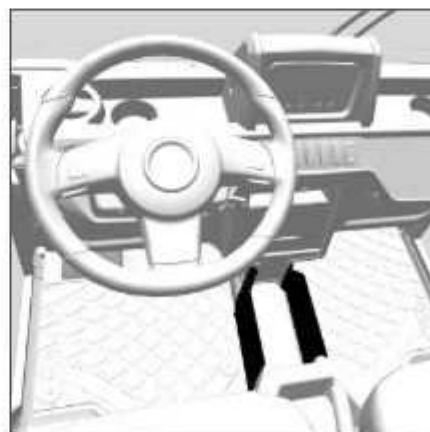

COFFRE CENTRAL CABINE

Ref: 7305021